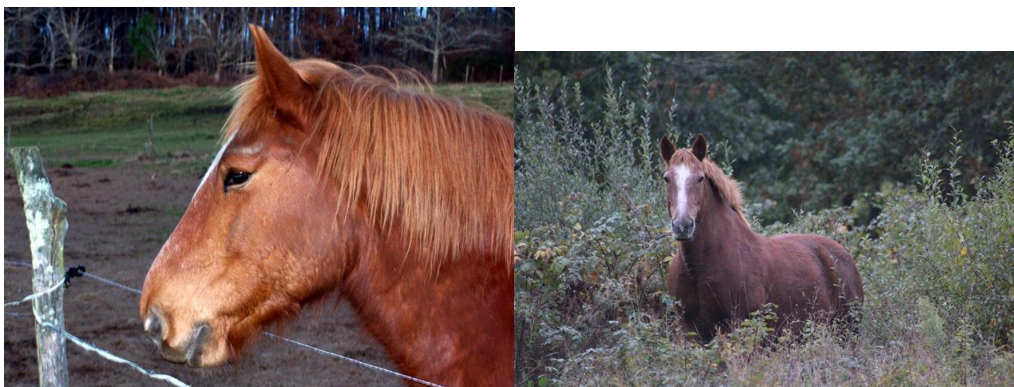

La cavalerie d'attelage :

***Jipsie de la Leyre, Trait breton, 149 cm
Née en 1997***

***Haramis, percheron X comtois, 168 cm
Née en 1998***

Mozart de la Leyre, Trait breton, 148 cm

Né en 2000

*Beubar, irish cob, 156 cm
Né en 2011*

*Teagan de coudrot, irish cob, 160 cm
Née en 2007*